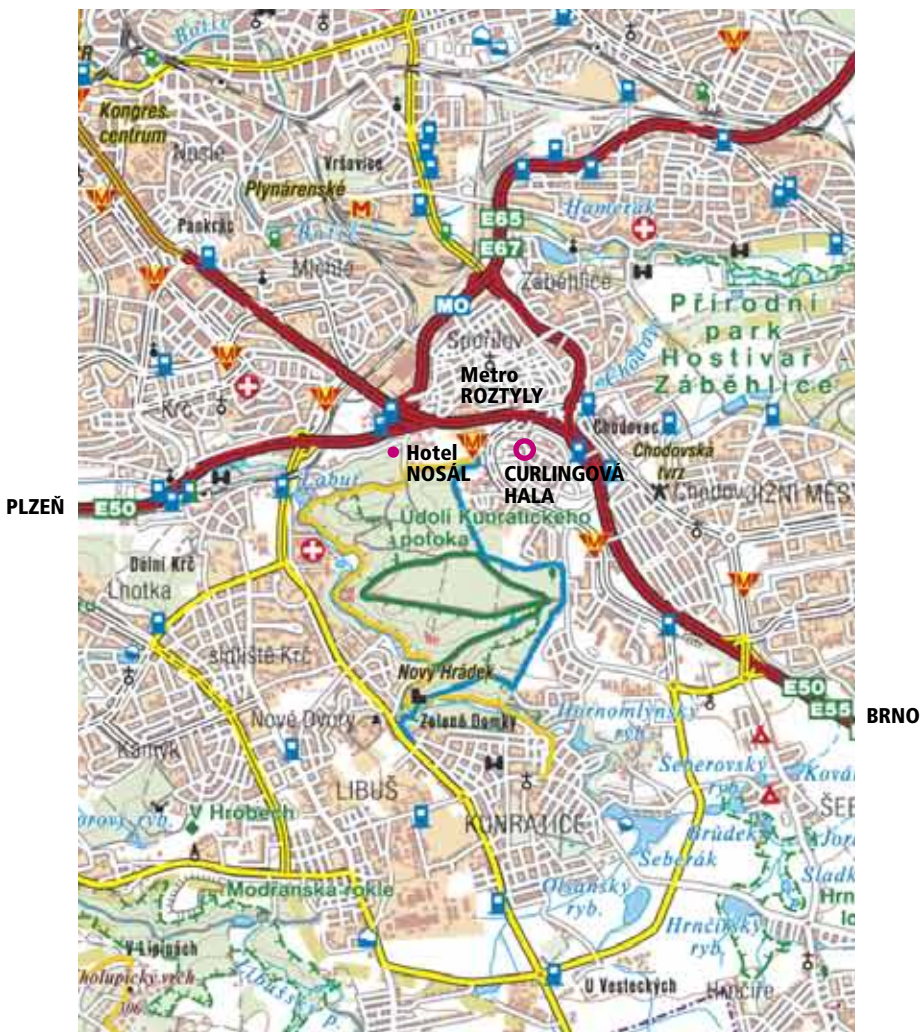

Jak se dostanete do Curlingové haly Rožtyly (Komárkova ulice 12, Praha 4):

Autem: Z centra Prahy nebo ze směru Plzeň najedete na dálnici D1 směr Brno, použijete Exit 0,5 "CHODOV, SPOŘILOV", na první světelné křižovatce zatočíte vlevo, po pravé straně minete autobusové nádraží a stanici metra Rožtyly a asi po 100 m opět zatočíte vlevo do ulice Komárkova. Po asi 50 m uvidíte vlevo modrou curlingovou halu, ke které můžete sjet a zaparkovat před ní.

Metrem: Použijete trasu C metra z centra, vystoupíte na stanici Rožtyly, půjdete podchodem asi 100 m až dojdete do curlingové haly.

CENTRUM